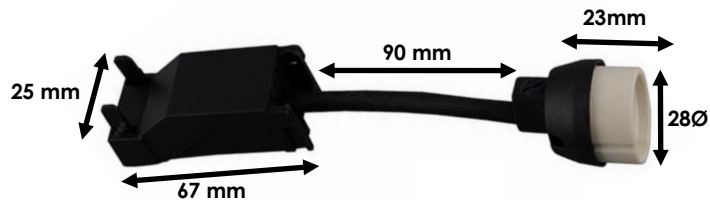

LT-003133

Dimensions :**Caractéristiques :**

Code	LT-003133
Dimensions Culot	28Ø x 23mm
dimensions de boîte	L27 x L67 x D23
longueur de câble	15cm
Culot	GU10
Matériaux	plastique et céramique
câble	câble 0,5mm ²
Couleur	Noir-blanc
Tension	220V – 250V
Certification	CE-ROHS