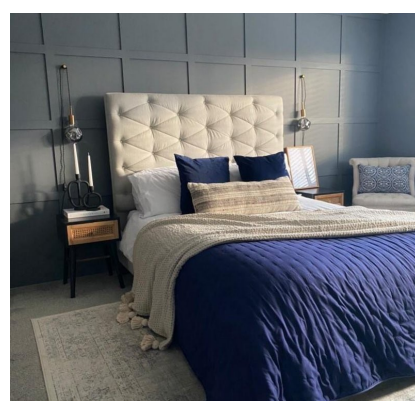

LUMTECH

Câble d'alimentation coton torsadé

LT-004043-COT-B

Caractéristiques :

Code	LT-004043-2F-COT-B	LT-004043-3F-COT-B
Désignations	Câble d'alimentation coton torsadé	
Dimensions	6.2 mm	6.6 mm
Câble	2 x Ø 0.75 mm	3 x Ø 0.75 mm
Nombre de fils	2fils	3fils
Couleur	Noir	
Matériaux	Câble flexible, spirale visible à DOUBLE ISOLATION (gaine transparente supplémentaire), sous trace textile	
Certificats	CE	