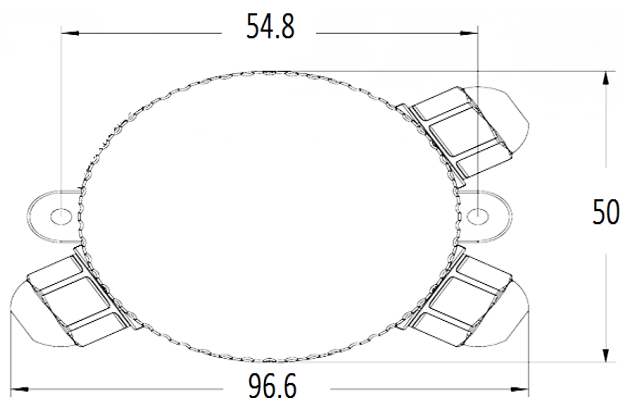

## Boîte de dérivation étanche

#### Dimensions :

#### Caractéristiques :

UN : mm

Code	LT-004013-3
Dimensions	54.8x35.9mm
Entrée	Ø7-10.5mm
Sorties	Ø7-10.5mm
Cable	Ø7-10.5 mm
Couleur	Noir
Matériaux	Plastique
Indice de protection	IP68
Certificats	CE-RoHS