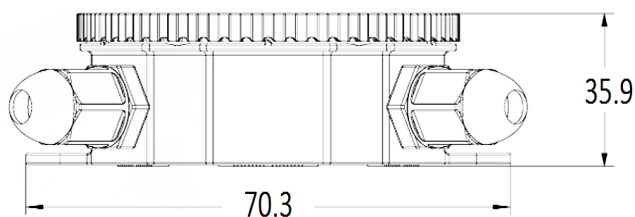

## Boîte de dérivation étanche

#### Dimensions :

#### Caractéristiques :

UN : mm

Code	LT-004013-3
Dimensions	54.8x35.9mm
Entrée	Ø7-10.5mm
Sorties	Ø7-10.5mm
Cable	Ø7-10.5 mm
Couleur	Noir
Matériaux	Plastique
Indice de protection	IP68
Certificats	CE-RoHS