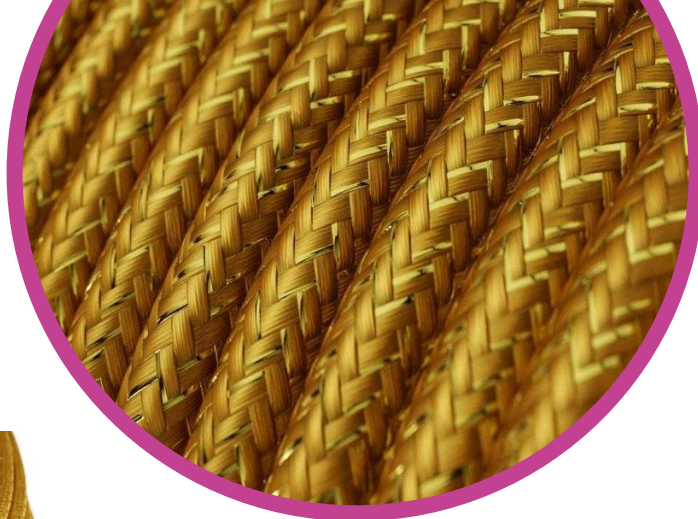

## Câble alimentation tissu effet soie

LT-004044-GO

### Caractéristiques :

Code	LT-004044-2F-GO	LT-004044-3F-GO
Désignations	Câble d'alimentation rond tissu effet soie	
Dimensions	6.2 mm	6.6 mm
Câble	2 x Ø 0.75 mm	3 x Ø 0.75 mm
Nombre de fils	2fils	3fils
Couleur	Doré	
Matériaux	Câble flexible rond à DOUBLE ISOLATION, sous trace textile	
Certificats	CE	