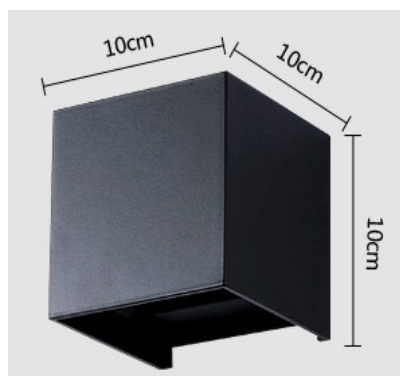

LUMTECH

Applique carrée IP65 20W

LT-003552

LUMTECH

Applique carrée IP65 20W

Dimensions :

LT-003552-7W

LT-003552-20W

Caractéristiques :

Code	LT-003552-7W	LT-003552-7W-PS-B	LT-003552-20W
Dimensions	L100 x l100 x H100 mm		L120 x l120 x H120 mm
Réservation	-		
Puissance	7W	7w avec détecteur de mouvement	20W
Température de couleur	2700K / 3000K / 4000K		
Alimentation	AC 220V		
Type de LED	BRIDGELUX COB		
Quantité de LED	2 unités		
Flux lumineux (en 3000K)	480 lm		1000 lm
Dimmable	Non	Non	Oui
Marque de driver	DONE		
Angle de faisceau	0-180°		
Couleur	Noir / Blanc		
Matériaux	Aluminium		
Longueur de câble	-		
Facteur de puissance	>0.5		
Indice de protection	IP65, IK08		
IRC	>85		
Durée de vie	50 000h		
Classe électrique	I		
Accessoire(s)	-	détecteur de mouvement	-
Courant d'appel	0.3A		
Certificats	CE, Cmic		
Garantie	3Ans		