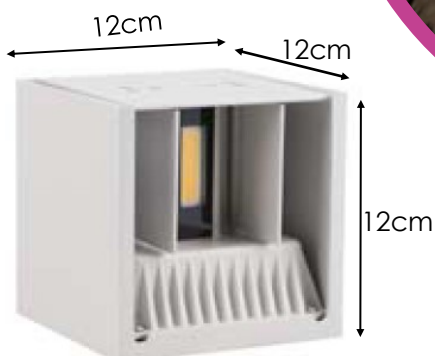

LUMTECH

Applique carrée IP65 20W

LT-003552

LUMTECH

Applique carrée IP65 20W

Dimensions :

LT-003552-7W

LT-003552-20W

Caractéristiques :

Code	LT-003552-7W	LT-003552-7W-PS-B	LT-003552-20W
Dimensions	L100 x l100 x H100 mm		L120 x l120 x H120 mm
Réservation	-		
Puissance	7W	7w avec détecteur de mouvement	20W
Température de couleur	2700K / 3000K / 4000K		
Alimentation	AC 220V		
Type de LED	BRIDGELUX COB		
Quantité de LED	2 unités		
Flux lumineux (en 3000K)	480 lm		1000 lm
Dimmable	Non	Non	Oui
Marque de driver	DONE		
Angle de faisceau	0-180°		
Couleur	Noir / Blanc		
Matériaux	Aluminium		
Longueur de câble	-		
Facteur de puissance	>0.5		
Indice de protection	IP65, IK08		
IRC	>85		
Durée de vie	50 000h		
Classe électrique	I		
Accessoire(s)	-	détecteur de mouvement	-
Courant d'appel	0.3A		
Certificats	CE, Cmic		
Garantie	3Ans		