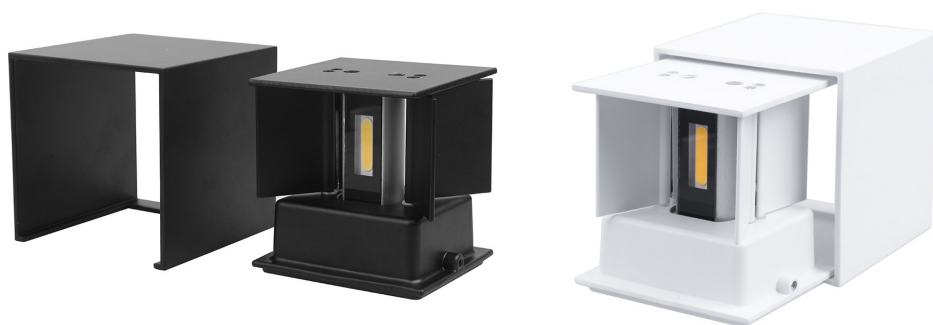

LUMTECH

Applique carrée IP65 20W

LT-003552

LUMTECH

Applique carrée IP65 20W

Dimensions :

LT-003552-7W

LT-003552-20W

Caractéristiques :

Code	LT-003552-7W	LT-003552-7W-PS-B	LT-003552-20W
Dimensions	L100 x l100 x H100 mm		L120 x l120 x H120 mm
Réservation	-		
Puissance	7W	7w avec détecteur de mouvement	20W
Température de couleur	2700K / 3000K / 4000K		
Alimentation	AC 220V		
Type de LED	BRIDGELUX COB		
Quantité de LED	2 unités		
Flux lumineux (en 3000K)	480 lm		1000 lm
Dimmable	Non	Non	Oui
Marque de driver	DONE		
Angle de faisceau	0-180°		
Couleur	Noir / Blanc		
Matériaux	Aluminium		
Longueur de câble	-		
Facteur de puissance	>0.5		
Indice de protection	IP65, IK08		
IRC	>85		
Durée de vie	50 000h		
Classe électrique	I		
Accessoire(s)	-	détecteur de mouvement	-
Courant d'appel	0.3A		
Certificats	CE, Cmic		
Garantie	3Ans		