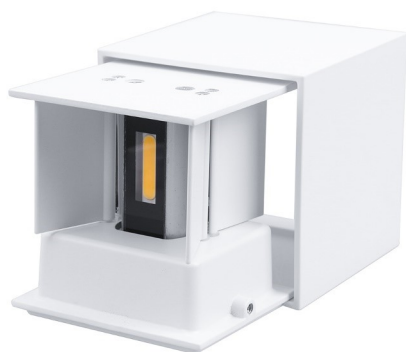

# LUMTECH

Applique carrée IP65 7W

LT-003552-7W-B

LT-003552-7W-PS-W

LT-003552-7W-W

LT-003552-7W-PS-B

## Applique carrée IP65 7W

### Caractéristiques :

Code	LT-003552-7W	LT-003552-7W-PS
Dimensions	L100 x l100 x H100 mm	
Réservation	-	
Puissance	7W	
Température de couleur	2700K / 3000K / 4000K	
Alimentation	AC 220V	
Type de LED	BRIDGELUX COB	
Quantité de LED	2 unités	
Flux lumineux (en 3000K)	480 lm	
Dimmable	Non	Non
Marque de driver	DONE	
Angle de faisceau	0-180°	
Couleur	Noir / Blanc	
Matériaux	Aluminium	
Longueur de câble	-	
Facteur de puissance	>0.5	
Indice de protection	IP65, IK08	
IRC	>85	
Durée de vie	50 000h	
Classe électrique	I	
Accessoire	-	détecteur de mouvement
Courant d'appel	0.3A	
Certificats	CE, Cmic	
Garantie	3 ans	