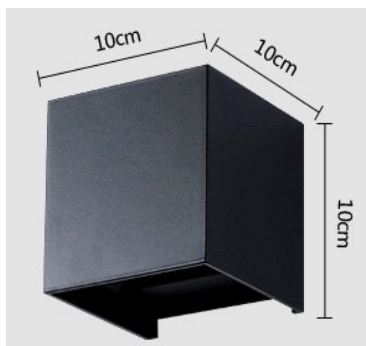

# LUMTECH

Applique carrée IP65 7W

LT-003552-7W-B

LT-003552-7W-PS-W

LT-003552-7W-W

LT-003552-7W-PS-B

## Applique carrée IP65 7W

### Dimensions :

### Caractéristiques :

Code	LT-003552-7W	LT-003552-7W-PS
Dimensions	L100 x l100 x H100 mm	
Réservation	-	
Puissance	7W	
Température de couleur	2700K / 3000K / 4000K	
Alimentation	AC 220V	
Type de LED	BRIDGELUX COB	
Quantité de LED	2 unités	
Flux lumineux (en 3000K)	480 lm	
Dimmable	Non	Non
Marque de driver	DONE	
Angle de faisceau	0-180°	
Couleur	Noir / Blanc	
Matériaux	Aluminium	
Longueur de câble	-	
Facteur de puissance	>0.5	
Indice de protection	IP65, IK08	
IRC	>85	
Durée de vie	50 000h	
Classe électrique	I	
Accessoire	-	détecteur de mouvement
Courant d'appel	0.3A	
Certificats	CE, Cmic	
Garantie	3 ans	