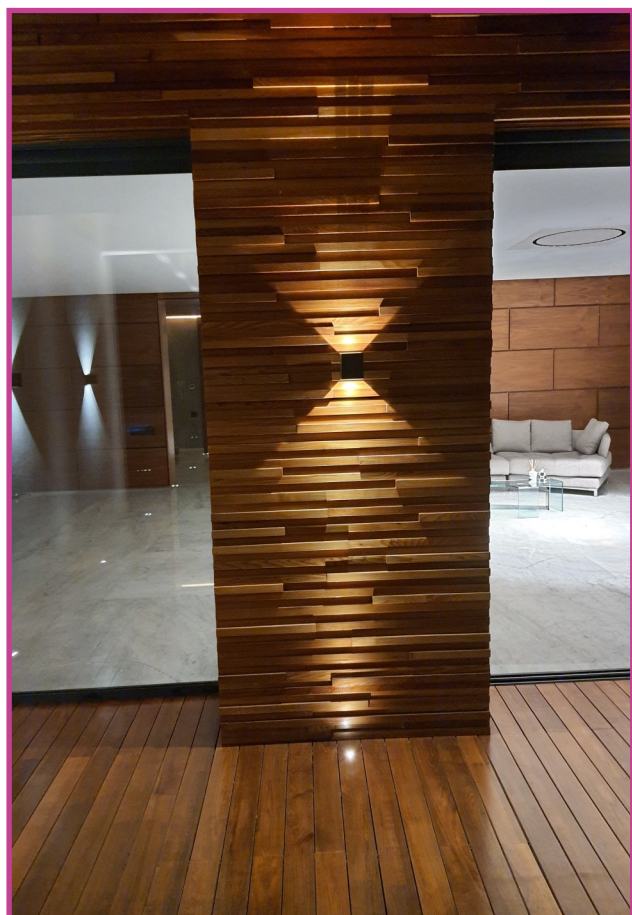

LUMTECH

Applique carrée IP65 20W

LT-003552-20W-B

LT-003552-20W-W

LUMTECH

Applique carrée IP65 20W

Dimensions :

Caractéristiques :