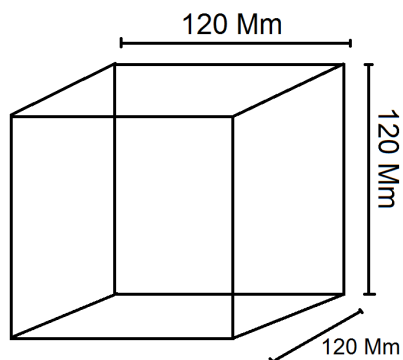

LUMTECH

Applique carrée IP65 20W

LT-003552-20W-B

LT-003552-20W-W

LUMTECH

Applique carrée IP65 20W

Dimensions :

Caractéristiques :

Code	LT-003552-20W	LT-003552DIM-20W
Dimensions	120 x 120 x 120 mm	
Réservation	-	
Puissance	20 W	
Température de couleur	Blanc Chaud 2700-3000 K / Banc Naturel 4000 K	
Alimentation	AC230V 50/60Hz	
Type de LED	BRIDGELUX COB	
Quantité de LED	2 unités	
Flux lumineux (en 2700 K)	1000 lm	
Dimmable	Non	Oui en TRIAC
Marque de driver	-	
Angle de faisceau	0-180°	
Couleur	Noir / Blanc	
Matériaux	Aluminium	
Longueur de câble	15cm	
Facteur de puissance	>0.5	
Indice de protection	IP65, IK06	
IRC	>80	
Durée de vie	30 000h (L80B10)	
Classe électrique	I	
Courant d'appel	0.3A	
Certificats	CE, Cmim	
Garantie	2 ans	