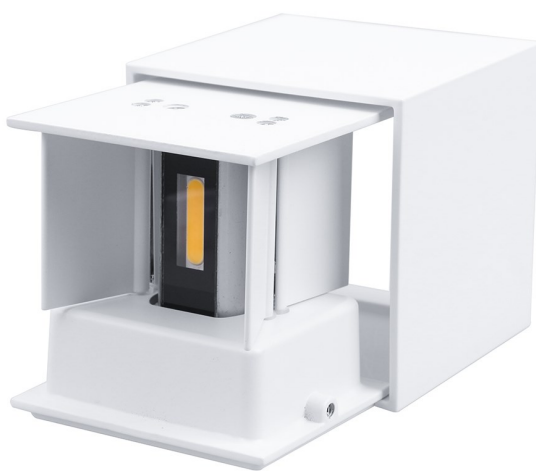

LUMTECH

Applique carrée IP65 20W

LT-003552-20W-B

LT-003552-20W-W

LUMTECH

Applique carrée IP65 20W

Dimensions :

Caractéristiques :

Code	LT-003552-20W	LT-003552DIM-20W
Dimensions	120 x 120 x 120 mm	
Réservation	-	
Puissance	20 W	
Température de couleur	Blanc Chaud 2700-3000 K / Banc Naturel 4000 K	
Alimentation	AC230V 50/60Hz	
Type de LED	BRIDGELUX COB	
Quantité de LED	2 unités	
Flux lumineux (en 2700 K)	1000 lm	
Dimmable	Non	Oui en TRIAC
Marque de driver	-	
Angle de faisceau	0-180°	
Couleur	Noir / Blanc	
Matériaux	Aluminium	
Longueur de câble	15cm	
Facteur de puissance	>0.5	
Indice de protection	IP65, IK06	
IRC	>80	
Durée de vie	30 000h (L80B10)	
Classe électrique	I	
Courant d'appel	0.3A	
Certificats	CE, Cmim	
Garantie	2 ans	